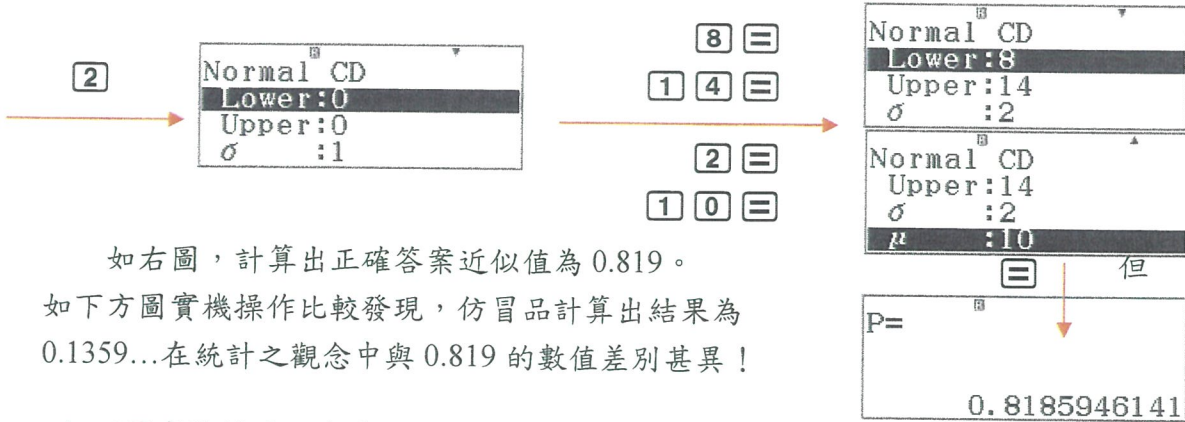

副本：全國各大專校院學生自治會

《附件一》

仿冒品計算錯誤案例說明

以計算常態 CDF 之區間機率為例

如下方流程圖，於 fx-991EX 計算機主選單畫面中(可按 **MENU** 回主選單)，選擇「7: Distribution(統計機率分配)」之功能，並按進入該功能。

選擇「2: Normal CD」之常態分配累積分布函數功能，並輸入各參數，設定 Lower(下界)為 8、上界(Upper)為 14、 $\sigma$ (標準差)為 2 而將  $\mu$ (平均數)設定為 10。